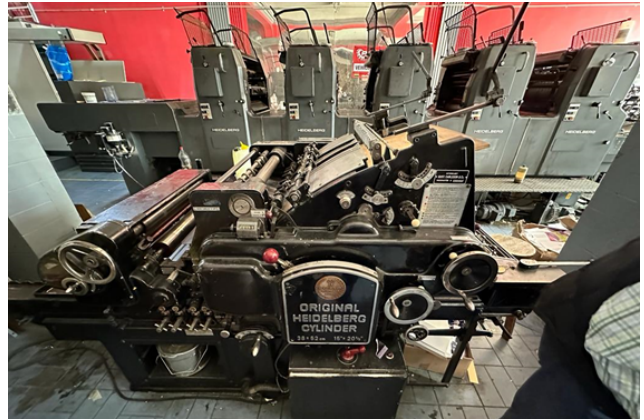

Detalle de Bien Recuperado a la Venta

Tipo de Bien

MAQUINARIA

Sub-Tipo de Bien

PARA IMPRENTA

| | |
|-------------------------------|--|
| Detalle | MAQUINARIA PARA IMPRENTA; PRENSA TIPOGRAFICA |
| Ubicación | LA PAZ |
| Estado | BUENO |
| MARCA | HEIDELBERG |
| MODELO | CILINDER |
| CARACTERÍSTICAS ADICIONALES | PRENSA TIPOGRAFICA; MARCA: HEIDELBERG; MODELO: CILINDER; INDUSTRIA: ALEMANA; FORMATO: 38X52 CM; AÑO DE FABRICACIÓN: 1957 |
| Precio de Venta (Referencial) | USD3,995.58 |